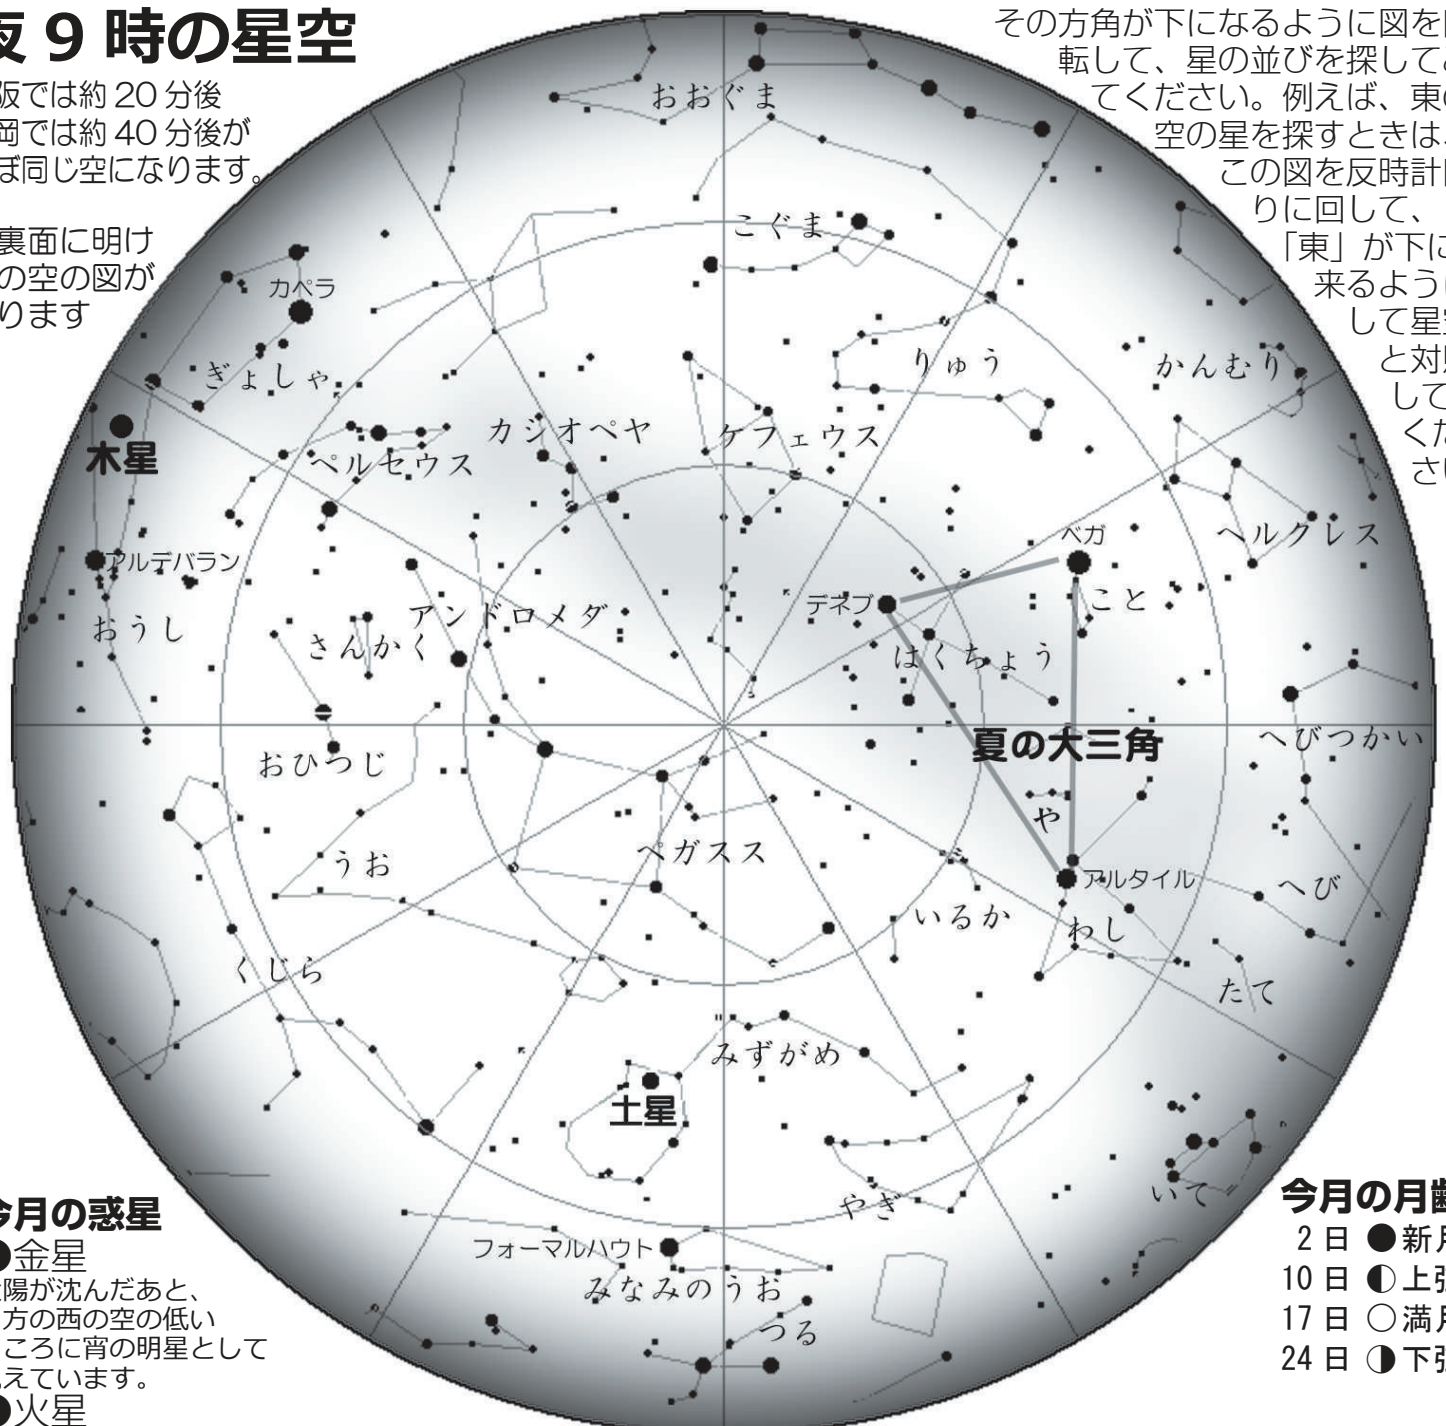

2024年10月 東京での
夜9時の星空

大阪では約20分後
福岡では約40分後が
ほぼ同じ空になります。

※裏面に明け
方の空の図が
あります

見たい方向を確認して、図に書いてある
その方向が下になるように図を回
転して、星の並びを探してみ
てください。例えば、東の
空の星を探すときは、
この図を反時計回
りに回して、「東」が下に
来るように
して星空
と対照
して
くだ
さい。

測

図

今月の惑星

- 金星
太陽が沈んだあと、
夕方の西の空の低い
ところに宵の明星として
見えています。
- 火星
夜11ごろに東の空から昇ってきます。
来年1月の地球との最接近に向けて、少しずつ大きく
見えるようになります。
- 木星
夜9時ごろに東の空から昇ってきます。
これからしばらくは観望の好期です。
- 土星
宵の南の空に見えています。今が観望の好期です。

今月の月齢

- 2日 ● 新月
- 10日 ◐ 上弦
- 17日 ○ 満月
- 24日 ◑ 下弦

南 はじめての星空には
まず**双眼鏡**

スターゲイズオリジナル
FH-842K7C
¥9,900(税込)
軽量コンパクトな完全防水双
眼鏡。はじめての星空観察に、
見たいところに向けて新しい
発見を楽しめます。小型で軽
量なので、女性やお子様にも
おすすめします。

是非当社Web.をご参照ください。
商品の情報以外にも、
毎月の星空の案内や天文
現象・その他天文や
星に関するいろいろな
情報を紹介しています。